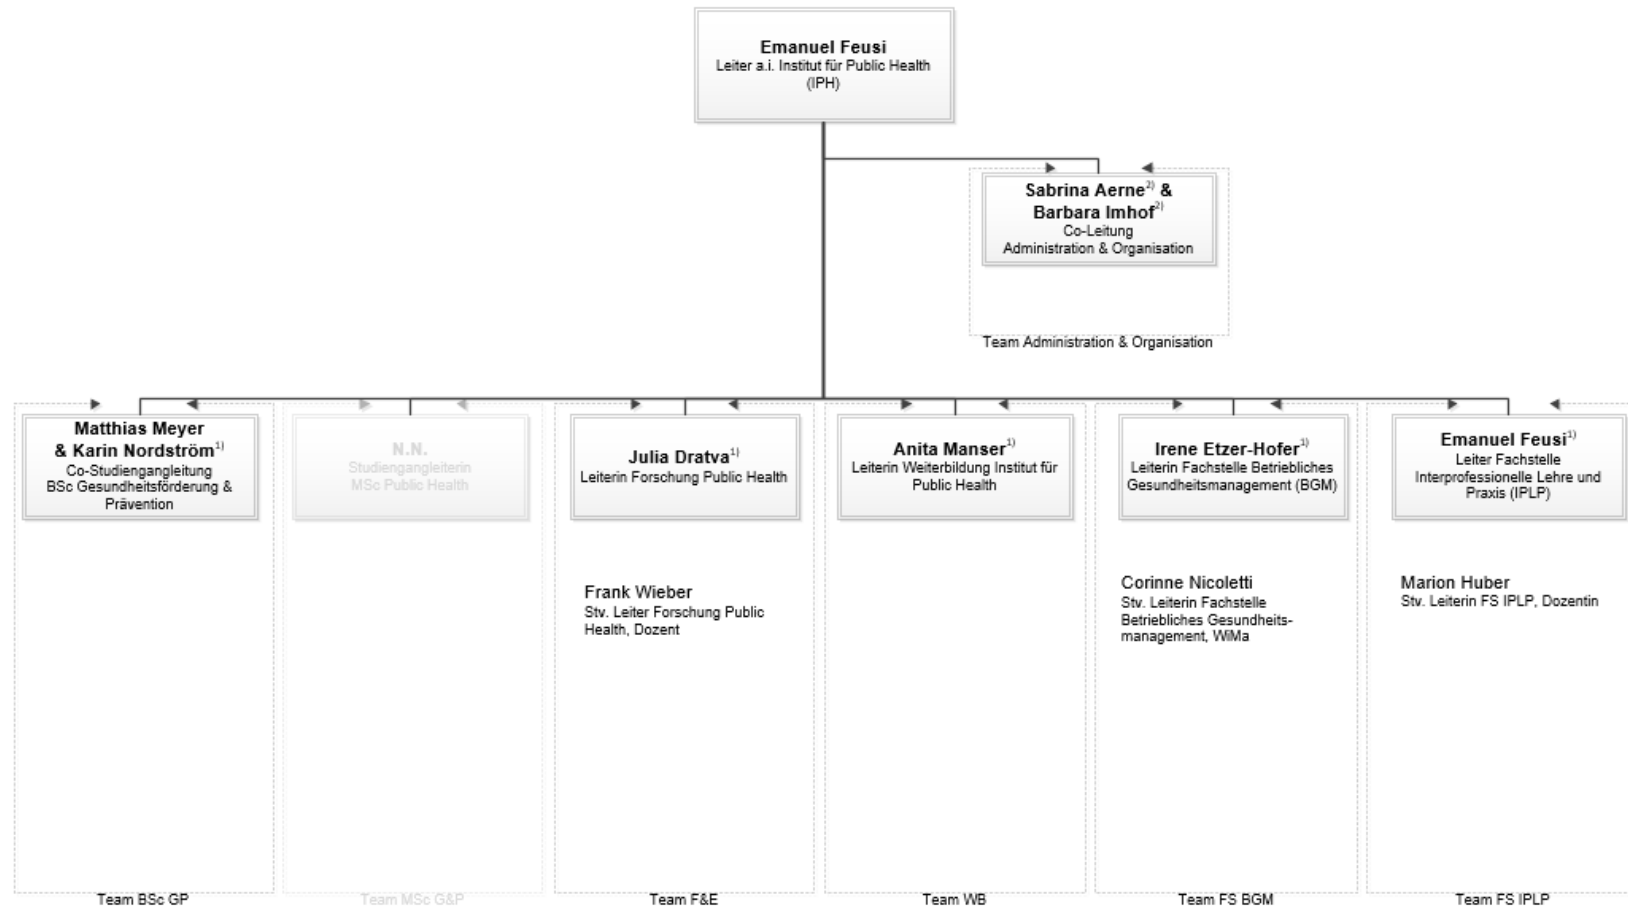

## Organigramm IPH

Version 8.0

1) Institutsleitung

2) Vorgesetzter: Emanuel Feusi

Dienstleistung gibt es z.Z. nur innerhalb der Fachstelle BGM

Winterthur, 10.01.2022